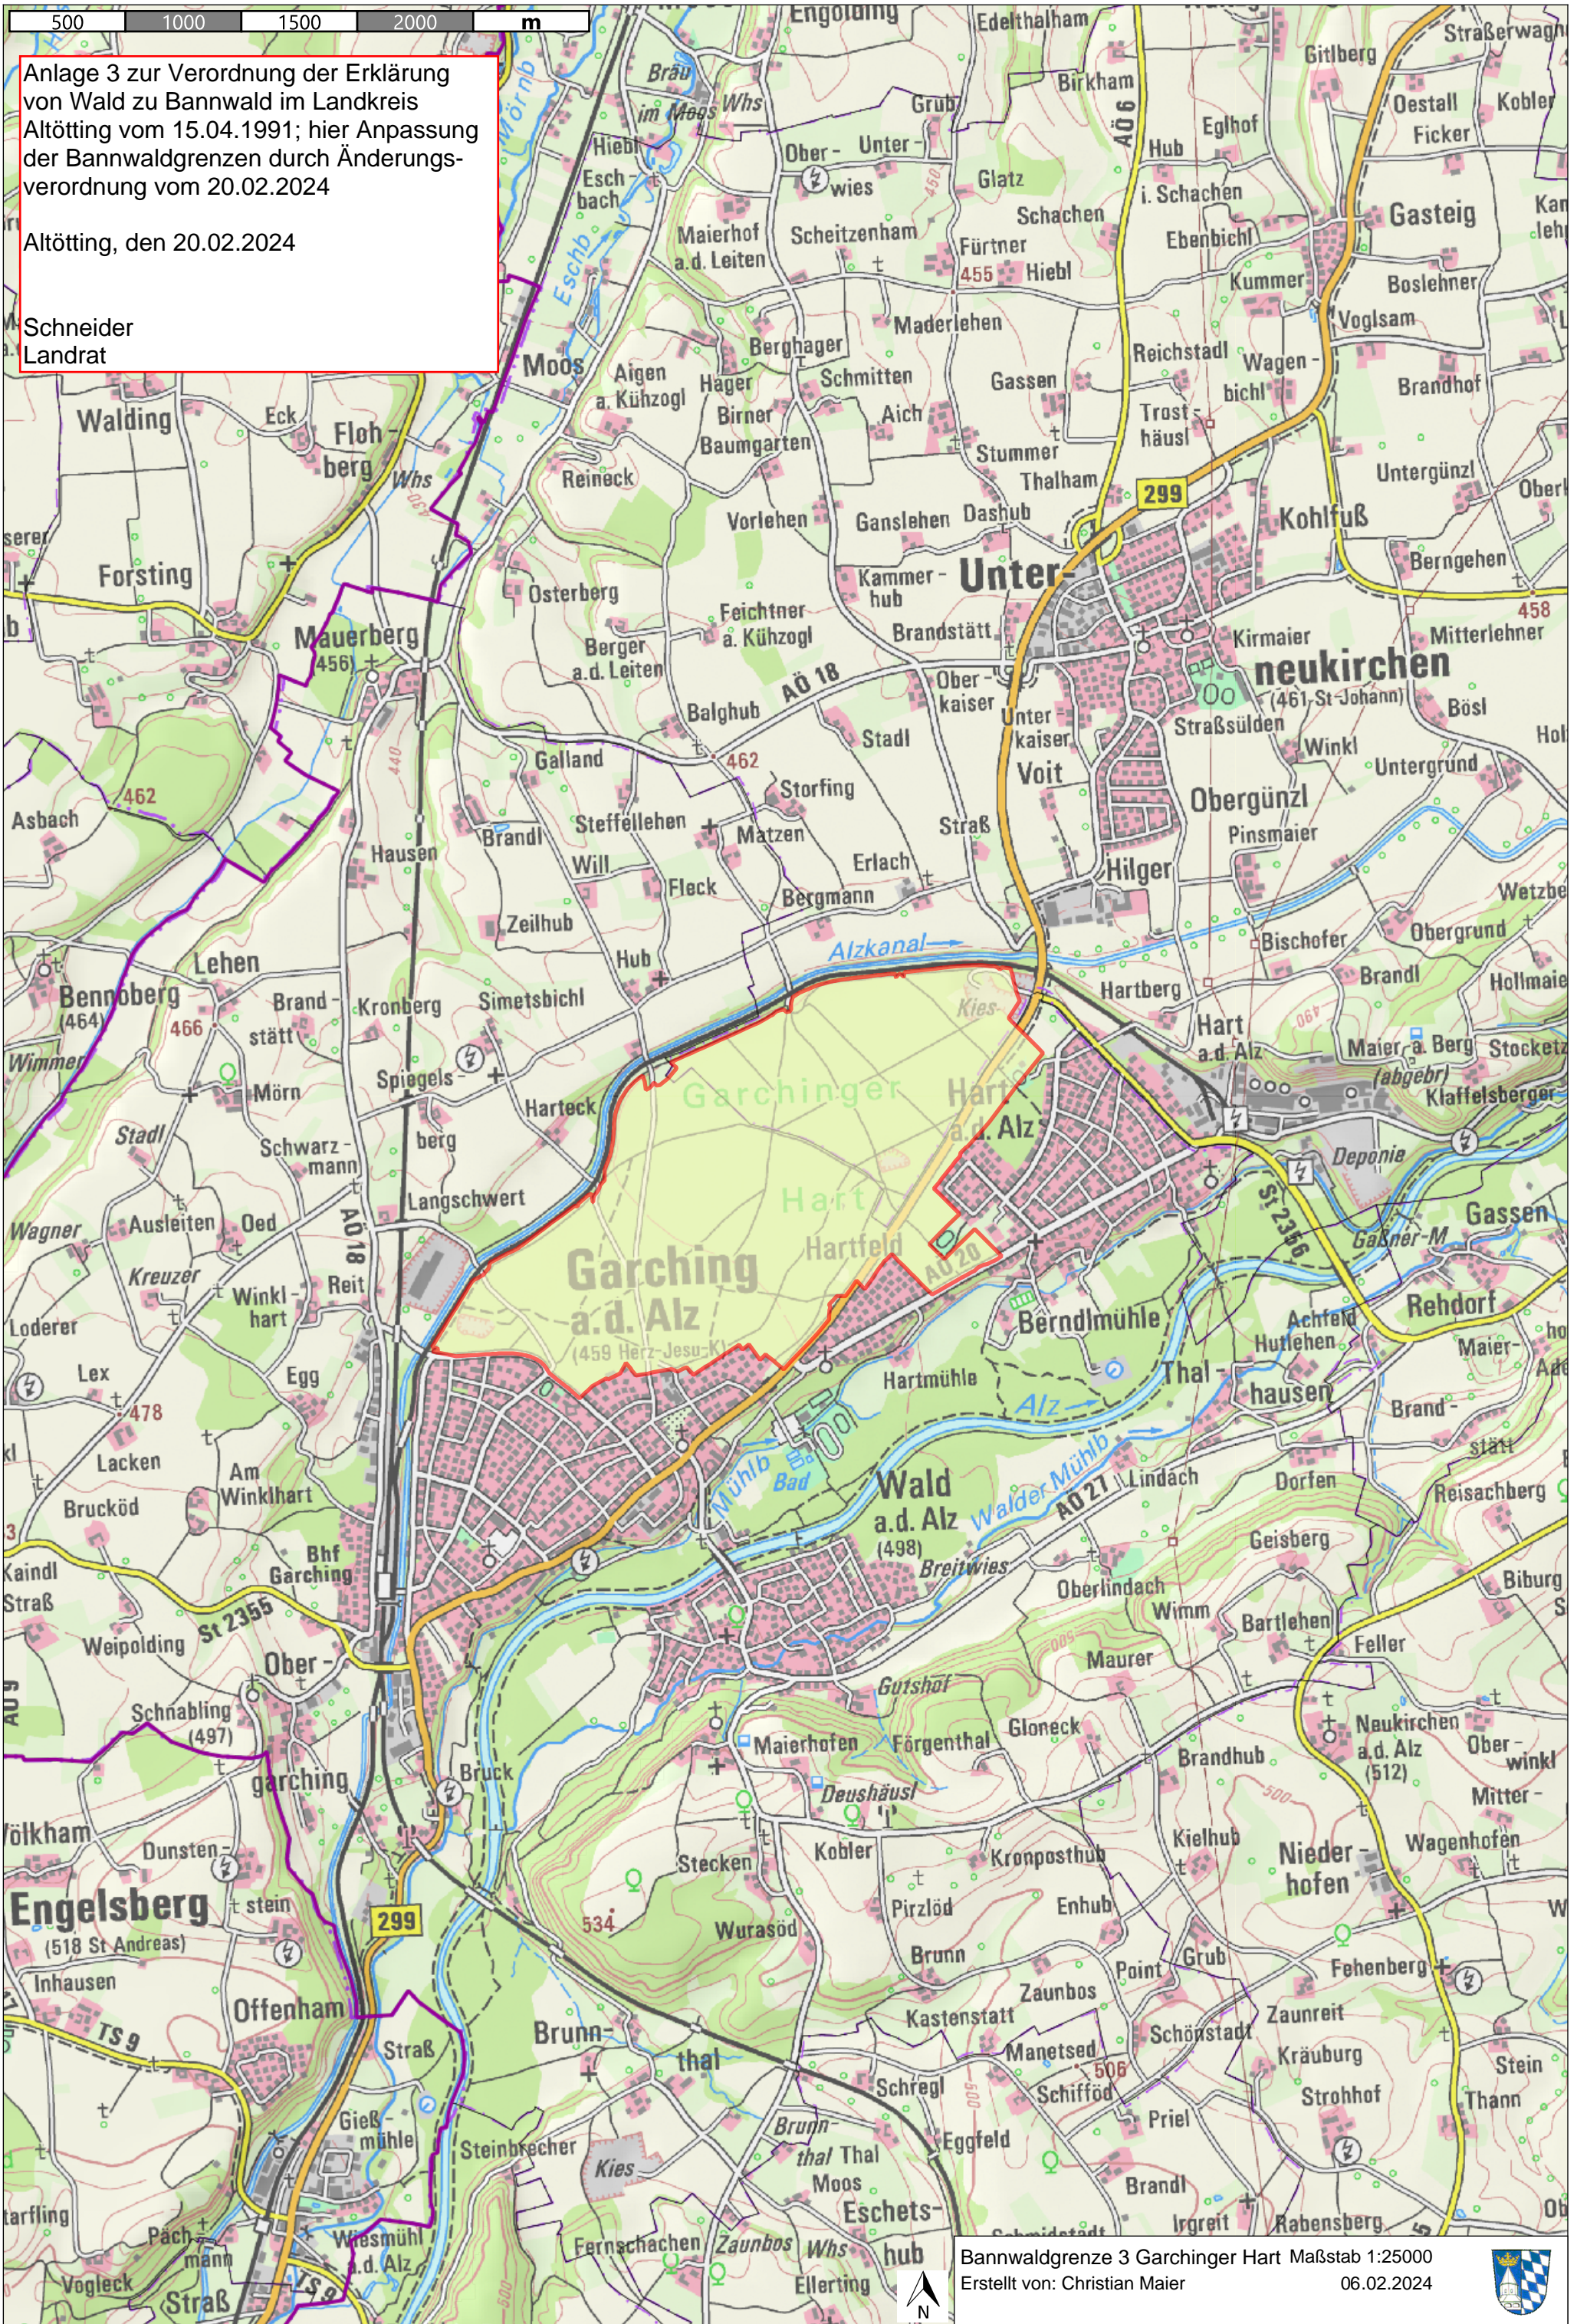

500 1000 1500 2000 m

Anlage 3 zur Verordnung der Erklärung von Wald zu Bannwald im Landkreis Altötting vom 15.04.1991; hier Anpassung der Bannwaldgrenzen durch Änderungsverordnung vom 20.02.2024

Altötting, den 20.02.2024

Schneider Landrat

Bannwaldgrenze 3 Garchinger Hart Maßstab 1:25000
Erstellt von: Christian Maier 06.02.2024